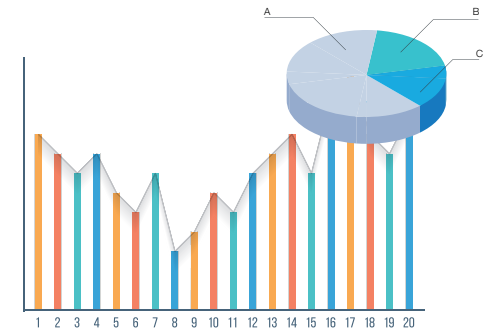

Dokumente von erstklassiger Qualität drucken

Druckmuster

Gedruckt mit dem WorkForce Pro WF-C529RDTW

Erste Seite bereits nach

4,8

Sekunden¹ (s/w)

Drucken Sie bis zu

50.000

s/w-Seiten, ohne die Tinte austauschen zu müssen

Druckgeschwindigkeiten (ISO) von bis zu

24 Seiten/Min.

max. 34 Seiten/Min.

Texte jeglicher Größe bei höchster Qualität

Die PrecisionCore-Druckkopftechnologie liefert Ausdrücke mit der von Epson bekannten Präzision und Geschwindigkeit. Unsere hochauflösenden Druckchips unterstützen dabei eine der schnellsten Tintenstrahl-Drucktechnologien weltweit. Die PrecisionCore-Piezoelemente werden fast 50.000 Mal pro Sekunde ausgelöst. Die Düsendichte der PrecisionCore-Technologie ist bis zu dreimal höher als bei herkömmlichen Epson Piezo-Druckköpfen. Der Durchmesser der Düsen beträgt etwa 20 Mikrometer. Mit ihnen werden kleine, runde, wiederholbare Punkte von ca. 40 Mikrometern Durchmesser erzeugt. Diese Präzision ist insbesondere für gestochenen scharfen Text und für feine Linien von Bedeutung. Mit PrecisionCore wird eine einzigartige Technologie genutzt, bei der Piezokristalle zuverlässig agieren. Das Piezoelement erzeugt von selbst eine Spannung, anhand derer innerhalb von Millisekunden erkannt werden kann, ob es korrekt funktioniert. Die Düse führt nahezu sofort eine Selbstdiagnose aus.