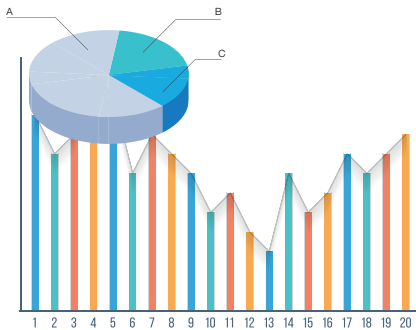

Gedruckt mit dem WorkForce Pro WF-C529RDTW

Erste Seite bereits nach

4,8

Sekunden¹ (s/w)

Drucken Sie bis zu

50.000

s/w-Seiten, ohne die Tinte austauschen zu müssen

Druckgeschwindigkeiten (ISO) von bis zu

24 Seiten/Min.

max. 34 Seiten/Min.

Höchste Produktivität zu geringen Kosten

Steigern Sie die Produktivität Ihres Unternehmens durch schnelle Druckergebnisse und vielfältige Lösungen für ein effizienteres Arbeiten im Büro. Profitieren Sie zudem von einer benutzerfreundlichen Technologie, die Ihre Druckkosten sowie die Auswirkungen auf die Umwelt erheblich reduziert.